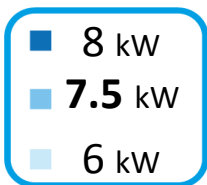

ENERG

енергия · ενέργεια

ROTEX

RHSX08P30DA / RRG08DAV3

A++

A

2015

811/2013