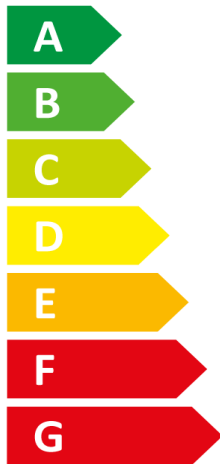

ENERG

енергия · ενέργεια

ROTEX

RHSX08P30DA / RRG08DAV3

A++

A

2015

811/2013