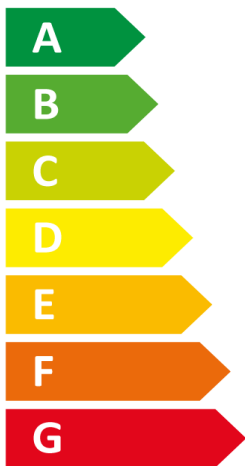

ENERG

енергия · ενέργεια

ROTEX

GW37C

XXL

A

A

54.0 dB

38.0
kW

Energy saving icon showing a clock and a coin.

2015

811/2013