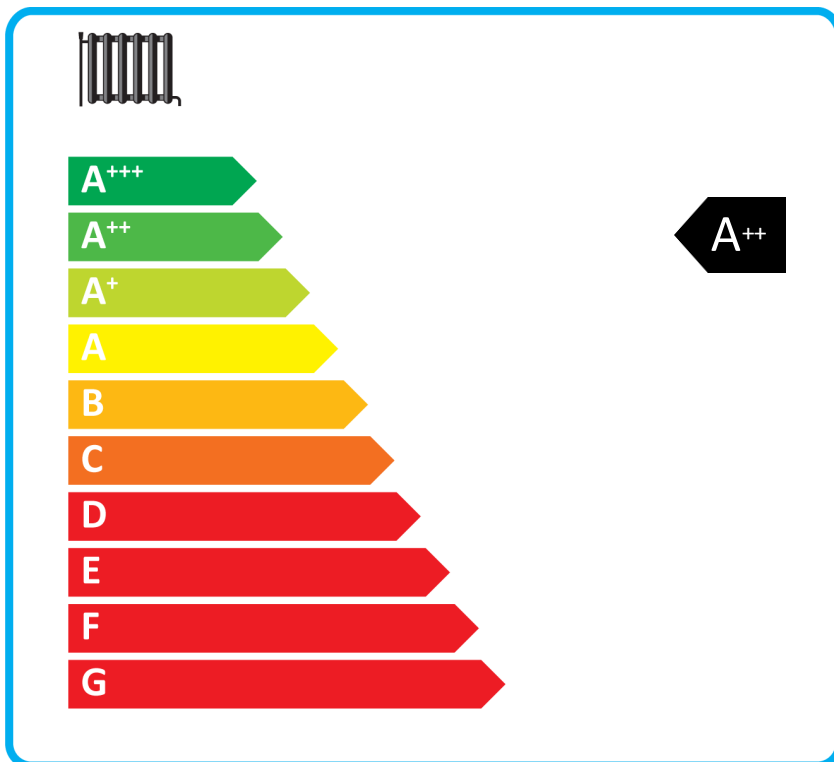

ENERG

енергия · ενέργεια

ROTEX

RBLQ07CAV3 / NYC 544/19/0-P /
2xV21P / RDS2 / RKRUCBL1

+

+

+

+