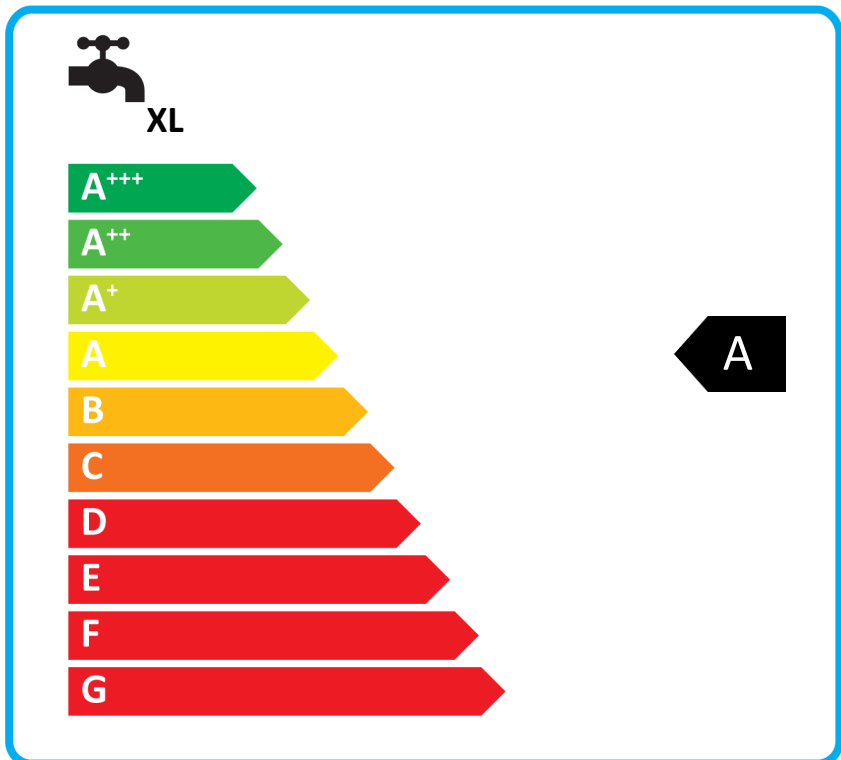

ENERG

енергия · ενεργεια

ROTEX

HPSU compact 516 H/C /
RRLQ011CAW1 / 2xV26P / RPS4 /
Integrated Controller

07790000000000000000000000000000