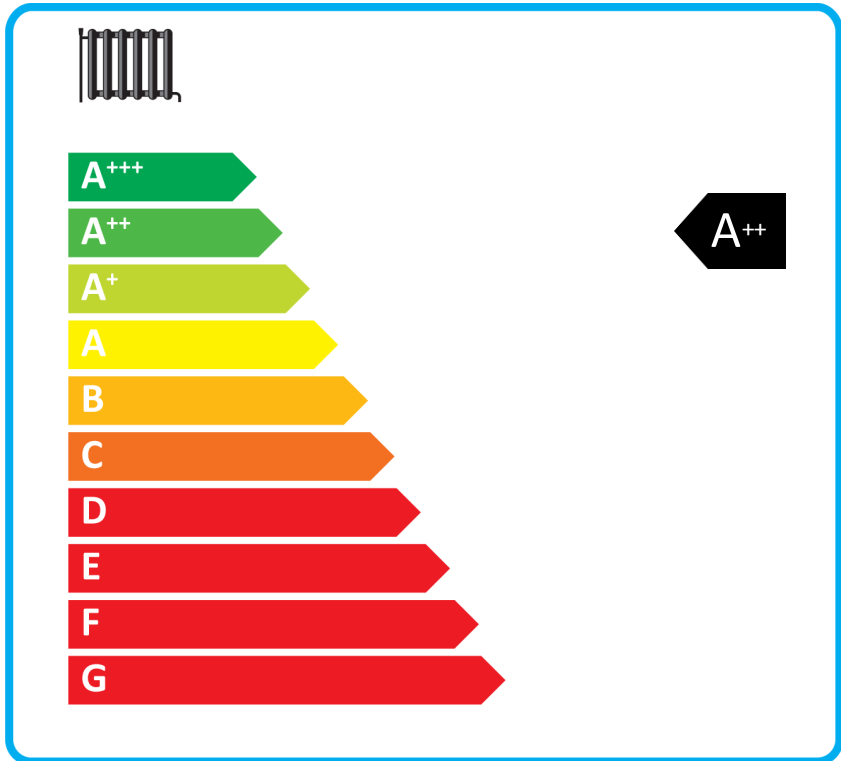

ENERG

енергия · ενεργεια

ROTEX

HPSU compact 516 H/C /
RRLQ011CAW1 / 2xV26P / RPS4 /
Integrated Controller

07790000000000000000000000000000