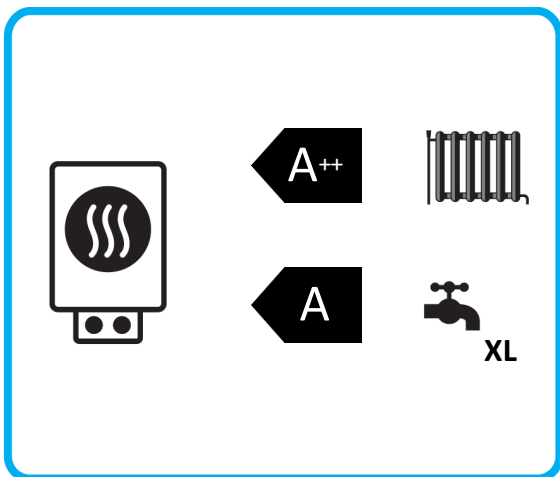

ENERG

енергия • ενέργεια

ROTEX

HPSU compact 516 H/C Biv /
RRLQ014CAW1 / 2xV21P / RDS2 /
Integrated Controller

472000000214-104