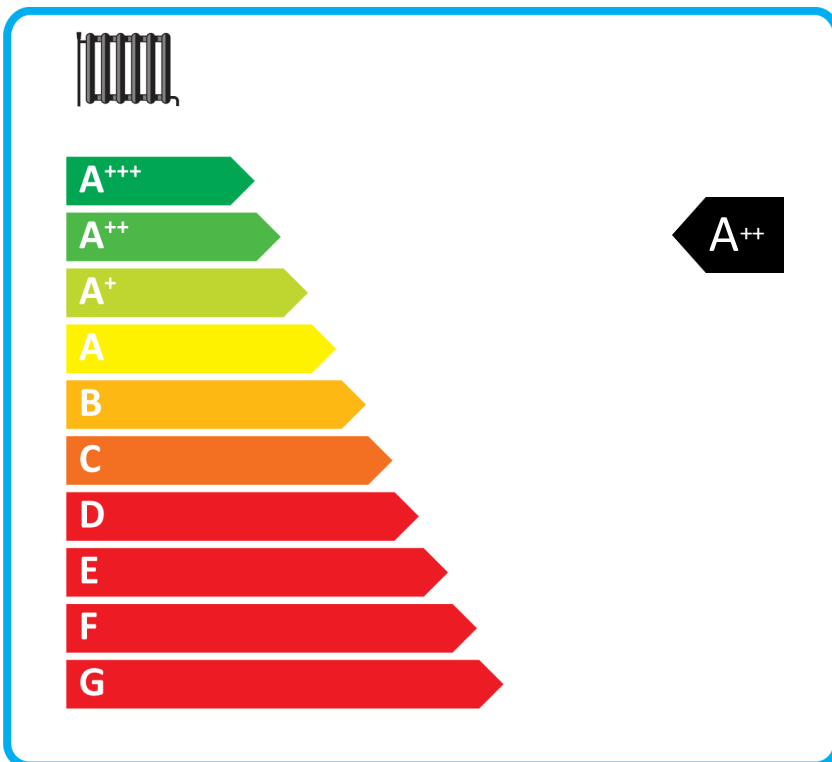

ENERG

енергия • ενέργεια

ROTEX

HPSU compact 516 H/C Biv /
RRLQ014CAW1 / 2xV21P / RDS2 /
Integrated Controller

472000000214-104