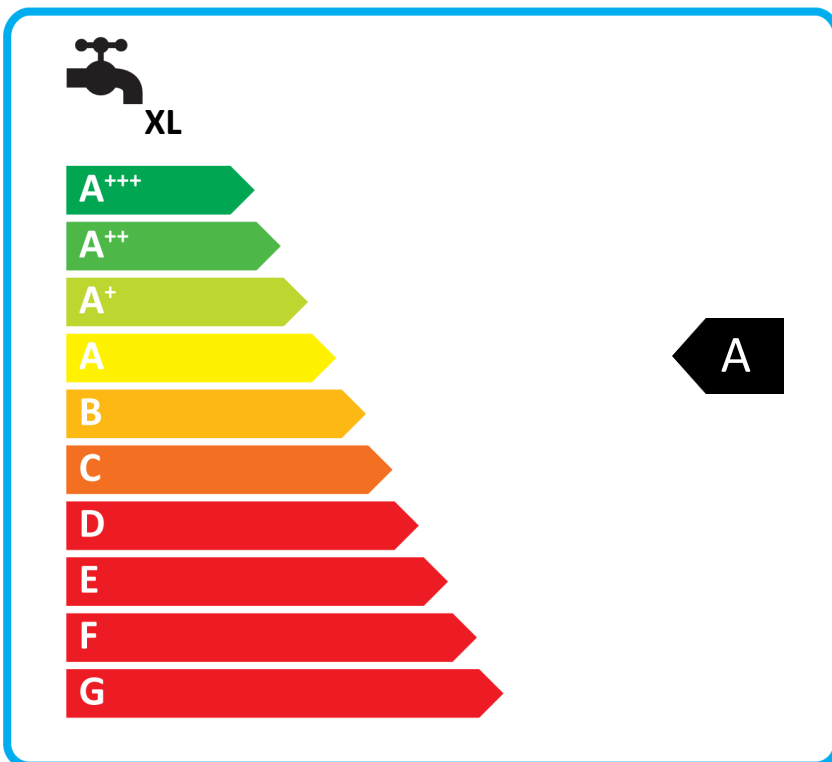

ENERG

енергия • ενέργεια

ROTEX

HPSU compact 516 H/C Biv /
RRLQ014CAW1 / 2xV21P / RDS2 /
Integrated Controller

472000000214-104