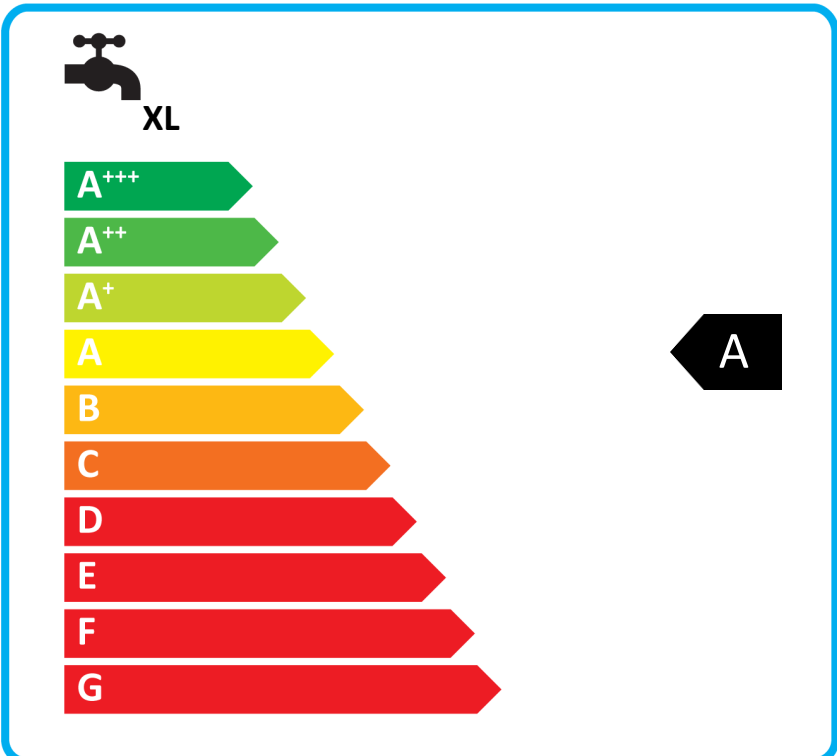

ENERG

енергия • ενεργεια

ROTEX

HPSU compact 508 H/C /
RRLQ008CAV3 / 2xV21P / RDS2 /
Integrated Controller

4270000000000000000000